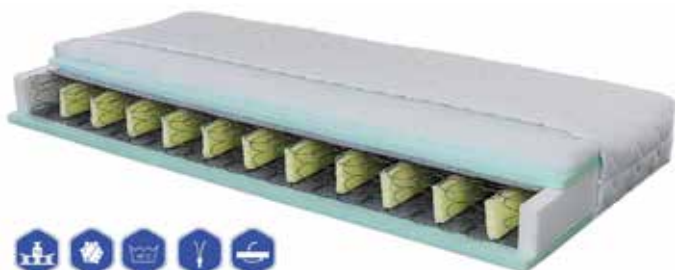

826,99 €

KREKET KORLEONE
s izloga

dim: 200x160 cm

~~1.019,61 €~~

825,88 €

MADRAC EURO BONEL
s izloga

dimenzija: 200x90 cm

eurodom
namještaj

MADRAC EURO BONEL
s izloga

dimenzija: 200x160 cm

eurodom
namještaj

~~284,16 €~~

127,87 €

~~537,23 €~~

241,76 €

DJEČJE SOBE