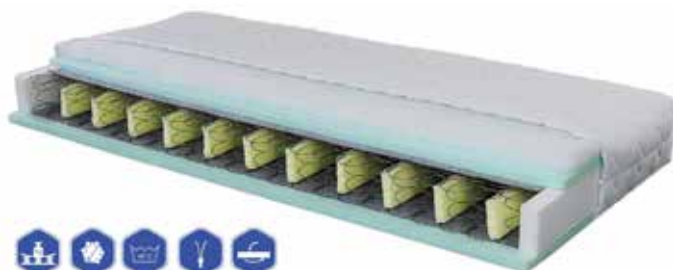

826,99 €

KREKET KORLEONE
s izloga

dim: 200x160 cm

~~1.019,61 €~~

825,88 €

MADRAC EURO BONEL
s izloga

dimenzija: 200x90 cm

eurodom
namještaj

MADRAC EURO BONEL
s izloga

dimenzija: 200x160 cm

eurodom
namještaj

~~284,16 €~~

127,87 €

~~537,23 €~~

241,76 €

DJEČJE SOBE