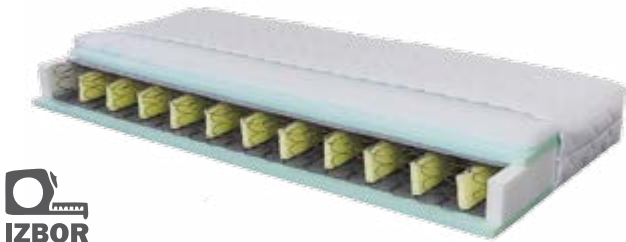

IZBOR
DIMENZIJA

**MADRAC
EURO BONEL**

dimenzija: 200x90x20 cm

~~1.920,00 kn~~

864,00 kn

-60%