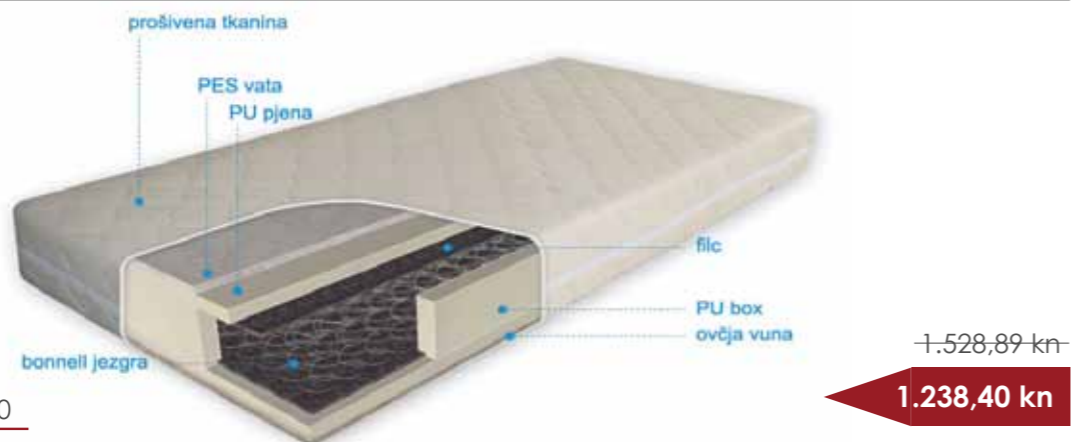

DJEČJE SOBE

PLAY

Dječja soba PLAY svojim zanimljivim dizajnom i bojom pretvoriti će Vašu sobu u omiljeno mjesto za uživanje

TEMPO

Ova dječja soba je naš definitivni najizbor jer je među najkvalitetnijim dječjim sobama na tržištu, a cijene su joj iznimno povoljne.

MADRAC FRESH
dimenzija: 200x090

1.528,89 kn
1.238,40 kn

MADRAC EURO BONEL
dimenzija: 200x090

1.553,33 kn
699,00 kn

ELASTIČNA PODNICA LEGENDA DUO S
dimenzija: 200x090

743,33 kn
669,00 kn

ELASTIČNA PODNICA INTER 26
dimenzija: 200x090