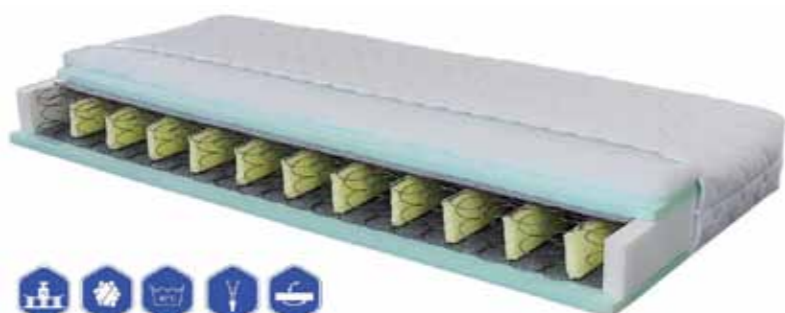

DJEČJE SOBE

PLAY

Dječja soba PLAY svojim zanimljivim dizajnom i bojom pretvoriti će Vašu sobu u omiljeno mjesto za uživanje

TEMPO

Ova dječja soba je naš definitivni najizbor jer je među najkvalitetnijim dječjim sobama na tržištu, a cijene su joj iznimno povoljne.

MADRAC FRESH
dimenzija: 200x090

1.528,89 kn
1.238,40 kn

MADRAC EURO BONEL
dimenzija: 200x090

1.553,33 kn
699,00 kn

ELASTIČNA PODNICA LEGENDA DUO S
dimenzija: 200x090

743,33 kn
669,00 kn

ELASTIČNA PODNICA INTER 26
dimenzija: 200x090