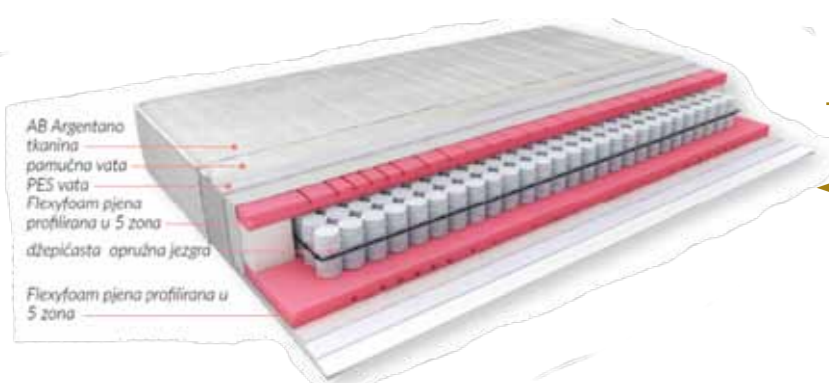

TAPECIRANI KREKET TOSCA

širine kreveta: 140-160-180
dimenzija: 179x 90x220 cm

—5.584,00 kn—

5.025,60 kn

* iskazana cijena je za III. kat. tkanine

MADRAC EXCLUSIV FEEL f1

dimenzija: 200x090

—2.221,11 kn—