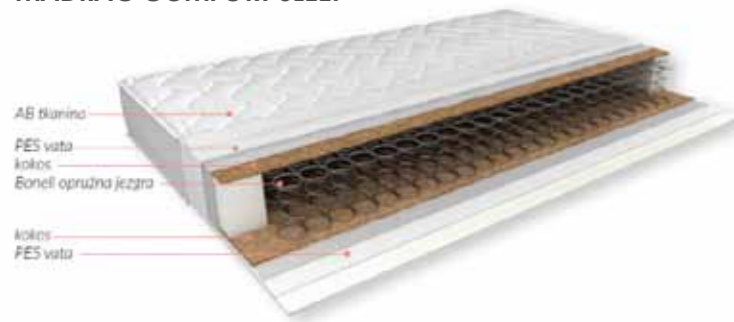

eurodom.hr[®]

namještaj & tehnika

KATALOG

PROIZVODA

2017.
RUJAN - LISTOPAD

DJEČJE I MLADENAČKE SOBE

MINOSA soba

Mladenačka soba MINOSA odlikuje se jednostavnim linijama i modernim dizajnom. Funkcionalni klizni ormari u kombinaciji sa krevetom, noćnim ormarićima, radnim stolom i poličarima zasigurno će se uklopiti u svaki prostor.

MADRAC COMFORT SLEEP

dimenzija: 200x090

~~1.221,11 kn~~

1.099,00 kn

PODNICA SANA DUO

dimenzija: 200x090

~~465,56 kn~~

419,00 kn

DAKILO STOLICA DISCO

~~412,11 kn~~

370,90 kn

CENTER soba

NOVO!

CENTER je program za opremanje cijelog doma i namijenjenjem je opremanju različitih prostora. Njime možete opremiti spavaću sobu, mladenačku sobu, dnevnu sobu, predsoblje, a posebno je prikladan za opremanje apartmana i garsonjera. Osnovni dekor je svijetli drveni dekor izbijeljeni bor (Fleetwood). Druge dvije boje s kojima se kombinira osnovni dekor su bijele – bijela mat i bijela lak sjaj.